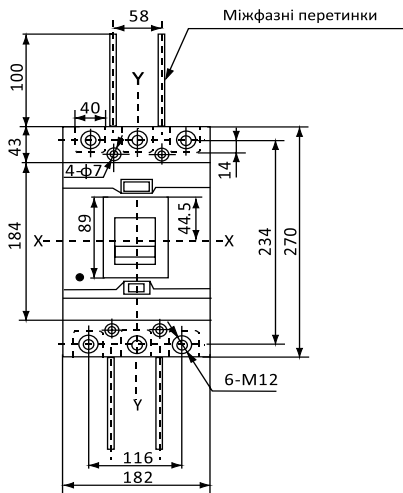

Умовне позначення виробів

Комплектація

- Міжфазні перетинки – 4 шт. (габарит 63А – 2 шт.).
- Комплект гвинтів для кріплення на монтажну панель – 4 шт.
- Термінальне кріплення: затискних болтів – 6 шт, шайб – 6 шт, гроверів – 6 шт.

Габаритні розміри

2004N/63

2004N/125

2004N/250

Установчі розміри на монтажній панелі

2004N/400

Установчі розміри на монтажній панелі

2004N/630

Установчі розміри на монтажній панелі

2004N/800

Інформація для замовлення

Модель	I _e , A	I _{ср} , кА	Артикул
Типорозмір 63			
BA-2004N/63 3P 20A	20	15	A0010040060
BA-2004N/63 3P 25A	25		A0010040061
BA-2004N/63 3P 32A	32		A0010040062
BA-2004N/63 3P 40A	40		A0010040063
BA-2004N/63 3P 50A	50		A0010040064
BA-2004N/63 3P 63A	63		A0010040065
Типорозмір 125			
BA-2004N/125 3P 40A	40	20	A0010040077
BA-2004N/125 3P 50A	50		A0010040078
BA-2004N/125 3P 63A	63		A0010040079
BA-2004N/125 3P 80A	80		A0010040066
BA-2004N/125 3P 100A	100		A0010040067
BA-2004N/125 3P 125A	125		A0010040080
Типорозмір 250			
BA-2004N/250 3P 125A	125	35	A0010040081
BA-2004N/250 3P 160A	160		A0010040068
BA-2004N/250 3P 180A	180		A0010040071
BA-2004N/250 3P 200A	200		A0010040069
BA-2004N/250 3P 250A	250		A0010040070
Типорозмір 400			
BA-2004N/400 3P 250A	250	35	A0010040072
BA-2004N/400 3P 315A	315		A0010040082
BA-2004N/400 3P 350A	350		A0010040073
BA-2004N/400 3P 400A	400		A0010040074
Типорозмір 630			
BA-2004N/630 3P 630A	630	50	A0010040075
Типорозмір 800			
BA-2004N/800 3P 800A	800	50	A0010040076