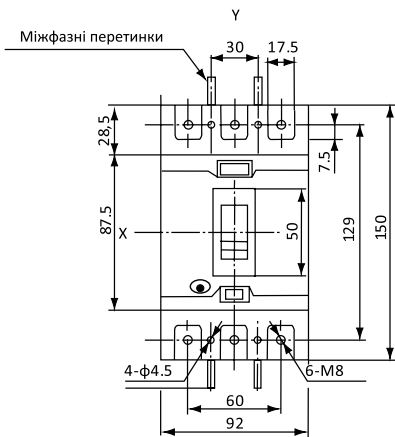

Умовне позначення виробів

Комплектація

- Міжфазні перетинки – 4 шт. (габарит 63А – 2 шт.).
- Комплект гвинтів для кріплення на монтажну панель – 4 шт.
- Термінальне кріплення: затискних болтів – 6 шт, шайб – 6 шт, гроверів – 6 шт.

Габаритні розміри

2004N/63

2004N/125

2004N/250

Установчі розміри на монтажній панелі

2004N/400

Установчі розміри на монтажній панелі

2004N/630

Установчі розміри на монтажній панелі

2004N/800

Інформація для замовлення

Модель	I _e , A	I _{ср} , кА	Артикул
Типорозмір 63			
BA-2004N/63 3P 20A	20	15	A0010040060
BA-2004N/63 3P 25A	25		A0010040061
BA-2004N/63 3P 32A	32		A0010040062
BA-2004N/63 3P 40A	40		A0010040063
BA-2004N/63 3P 50A	50		A0010040064
BA-2004N/63 3P 63A	63		A0010040065
Типорозмір 125			
BA-2004N/125 3P 40A	40	20	A0010040077
BA-2004N/125 3P 50A	50		A0010040078
BA-2004N/125 3P 63A	63		A0010040079
BA-2004N/125 3P 80A	80		A0010040066
BA-2004N/125 3P 100A	100		A0010040067
BA-2004N/125 3P 125A	125		A0010040080
Типорозмір 250			
BA-2004N/250 3P 125A	125	35	A0010040081
BA-2004N/250 3P 160A	160		A0010040068
BA-2004N/250 3P 180A	180		A0010040071
BA-2004N/250 3P 200A	200		A0010040069
BA-2004N/250 3P 250A	250		A0010040070
Типорозмір 400			
BA-2004N/400 3P 250A	250	35	A0010040072
BA-2004N/400 3P 315A	315		A0010040082
BA-2004N/400 3P 350A	350		A0010040073
BA-2004N/400 3P 400A	400		A0010040074
Типорозмір 630			
BA-2004N/630 3P 630A	630	50	A0010040075
Типорозмір 800			
BA-2004N/800 3P 800A	800	50	A0010040076