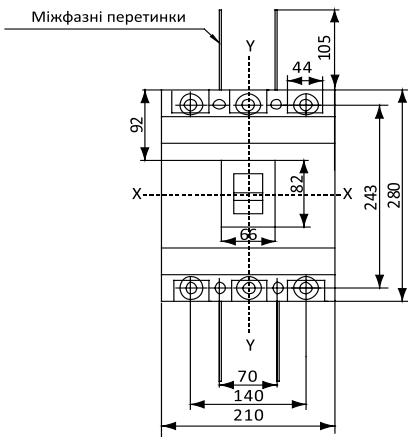

Умовне позначення виробів

Комплектація

- Міжфазні перетинки – 4 шт. (габарит 63А – 2 шт.).
- Комплект гвинтів для кріплення на монтажну панель – 4 шт.
- Термінальне кріплення: затискних болтів – 6 шт, шайб – 6 шт, гроверів – 6 шт.

Габаритні розміри

2004N/63

2004N/125

2004N/250

Установчі розміри на монтажній панелі

2004N/400

Установчі розміри на монтажній панелі

2004N/630

Установчі розміри на монтажній панелі

2004N/800

Інформація для замовлення

Модель	I _e , A	I _{ср} , кА	Артикул
Типорозмір 63			
BA-2004N/63 3P 20A	20	15	A0010040060
BA-2004N/63 3P 25A	25		A0010040061
BA-2004N/63 3P 32A	32		A0010040062
BA-2004N/63 3P 40A	40		A0010040063
BA-2004N/63 3P 50A	50		A0010040064
BA-2004N/63 3P 63A	63		A0010040065
Типорозмір 125			
BA-2004N/125 3P 40A	40	20	A0010040077
BA-2004N/125 3P 50A	50		A0010040078
BA-2004N/125 3P 63A	63		A0010040079
BA-2004N/125 3P 80A	80		A0010040066
BA-2004N/125 3P 100A	100		A0010040067
BA-2004N/125 3P 125A	125		A0010040080
Типорозмір 250			
BA-2004N/250 3P 125A	125	35	A0010040081
BA-2004N/250 3P 160A	160		A0010040068
BA-2004N/250 3P 180A	180		A0010040071
BA-2004N/250 3P 200A	200		A0010040069
BA-2004N/250 3P 250A	250		A0010040070
Типорозмір 400			
BA-2004N/400 3P 250A	250	35	A0010040072
BA-2004N/400 3P 315A	315		A0010040082
BA-2004N/400 3P 350A	350		A0010040073
BA-2004N/400 3P 400A	400		A0010040074
Типорозмір 630			
BA-2004N/630 3P 630A	630	50	A0010040075
Типорозмір 800			
BA-2004N/800 3P 800A	800	50	A0010040076