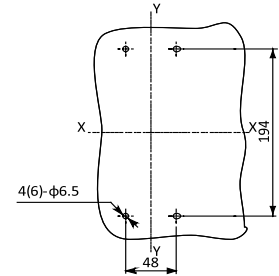

Габаритні розміри

2004N/63

2004N/125

2004N/250

Установчі розміри на монтажній панелі

2004N/400

Установчі розміри на монтажній панелі

2004N/630

Установчі розміри на монтажній панелі

2004N/800

Інформація для замовлення

Модель	I _e , A	I _{ср} , кА	Артикул
Типорозмір 63			
BA-2004N/63 3P 20A	20	15	A0010040060
BA-2004N/63 3P 25A	25		A0010040061
BA-2004N/63 3P 32A	32		A0010040062
BA-2004N/63 3P 40A	40		A0010040063
BA-2004N/63 3P 50A	50		A0010040064
BA-2004N/63 3P 63A	63		A0010040065
Типорозмір 125			
BA-2004N/125 3P 40A	40	20	A0010040077
BA-2004N/125 3P 50A	50		A0010040078
BA-2004N/125 3P 63A	63		A0010040079
BA-2004N/125 3P 80A	80		A0010040066
BA-2004N/125 3P 100A	100		A0010040067
BA-2004N/125 3P 125A	125		A0010040080
Типорозмір 250			
BA-2004N/250 3P 125A	125	35	A0010040081
BA-2004N/250 3P 160A	160		A0010040068
BA-2004N/250 3P 180A	180		A0010040071
BA-2004N/250 3P 200A	200		A0010040069
BA-2004N/250 3P 250A	250		A0010040070
Типорозмір 400			
BA-2004N/400 3P 250A	250	35	A0010040072
BA-2004N/400 3P 315A	315		A0010040082
BA-2004N/400 3P 350A	350		A0010040073
BA-2004N/400 3P 400A	400		A0010040074
Типорозмір 630			
BA-2004N/630 3P 630A	630	50	A0010040075
Типорозмір 800			
BA-2004N/800 3P 800A	800	50	A0010040076