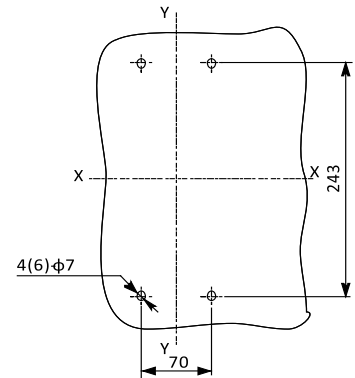

Умовне позначення виробів

Комплектація

- Міжфазні перетинки – 4 шт. (габарит 63А – 2 шт.).
- Комплект гвинтів для кріплення на монтажну панель – 4 шт.
- Термінальне кріплення: затискних болтів – 6 шт, шайб – 6 шт, гроверів – 6 шт.

Габаритні розміри

2004N/63

2004N/125

2004N/250

Установчі розміри на монтажній панелі

2004N/400

Установчі розміри на монтажній панелі

2004N/630

Установчі розміри на монтажній панелі

2004N/800

Інформація для замовлення

Модель	I _e , A	I _{ср} , кА	Артикул
Типорозмір 63			
BA-2004N/63 3P 20A	20	15	A0010040060
BA-2004N/63 3P 25A	25		A0010040061
BA-2004N/63 3P 32A	32		A0010040062
BA-2004N/63 3P 40A	40		A0010040063
BA-2004N/63 3P 50A	50		A0010040064
BA-2004N/63 3P 63A	63		A0010040065
Типорозмір 125			
BA-2004N/125 3P 40A	40	20	A0010040077
BA-2004N/125 3P 50A	50		A0010040078
BA-2004N/125 3P 63A	63		A0010040079
BA-2004N/125 3P 80A	80		A0010040066
BA-2004N/125 3P 100A	100		A0010040067
BA-2004N/125 3P 125A	125		A0010040080
Типорозмір 250			
BA-2004N/250 3P 125A	125	35	A0010040081
BA-2004N/250 3P 160A	160		A0010040068
BA-2004N/250 3P 180A	180		A0010040071
BA-2004N/250 3P 200A	200		A0010040069
BA-2004N/250 3P 250A	250		A0010040070
Типорозмір 400			
BA-2004N/400 3P 250A	250	35	A0010040072
BA-2004N/400 3P 315A	315		A0010040082
BA-2004N/400 3P 350A	350		A0010040073
BA-2004N/400 3P 400A	400		A0010040074
Типорозмір 630			
BA-2004N/630 3P 630A	630	50	A0010040075
Типорозмір 800			
BA-2004N/800 3P 800A	800	50	A0010040076