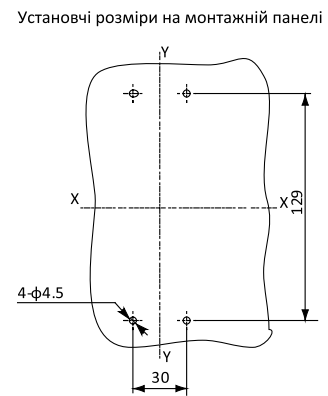

Комплектація

- Міжфазні перетинки – 4 шт. (габарит 63А – 2 шт.).
- Комплект гвинтів для кріплення на монтажну панель – 4 шт.
- Термінальне кріплення: затискних болтів – 6 шт, шайб – 6 шт, гроверів – 6 шт.

Габаритні розміри

2004N/63

2004N/125