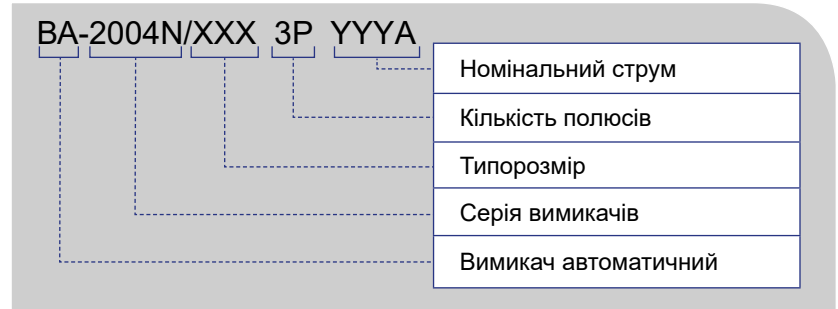

Умовне позначення виробів