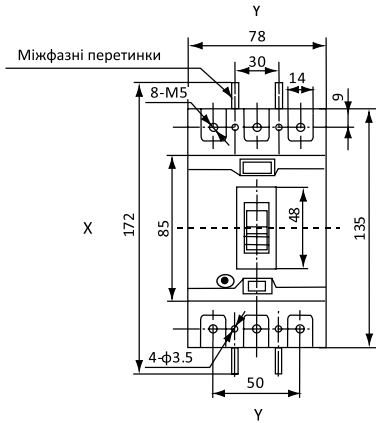

Технічні характеристики

Параметр	Значення					
Типорозмір	63	125	250	400	630	800
Тип розчіплювача	Тепловий, електромагнітний					
Номинальний робочий струм I_e , А	20, 25, 32, 40, 50, 63	40, 50, 63, 80, 100, 125	125, 160, 180, 200, 250	250, 315, 350, 400	630	800
Номинальна робоча напруга U_e , В	380					
Номинальна частота f , Гц	50					
Номинальна напруга ізоляції U_i , В	500	660		800		
Номинальна імпульсна напруга U_{imp} , кВ	6			8		
Категорія застосування	А					
Кількість полюсів	3					

Умовне позначення виробів

Комплектація

- Міжфазні перетинки – 4 шт. (габарит 63А – 2 шт.).
- Комплект гвинтів для кріплення на монтажну панель – 4 шт.
- Термінальне кріплення: затискних болтів – 6 шт, шайб – 6 шт, гроверів – 6 шт.

Габаритні розміри

2004N/63

2004N/125

2004N/250

Установчі розміри на монтажній панелі

2004N/400

Установчі розміри на монтажній панелі

2004N/630

Установчі розміри на монтажній панелі

2004N/800

Інформація для замовлення

Модель	I _e , A	I _{ср} , кА	Артикул
Типорозмір 63			
BA-2004N/63 3P 20A	20	15	A0010040060
BA-2004N/63 3P 25A	25		A0010040061
BA-2004N/63 3P 32A	32		A0010040062
BA-2004N/63 3P 40A	40		A0010040063
BA-2004N/63 3P 50A	50		A0010040064
BA-2004N/63 3P 63A	63		A0010040065
Типорозмір 125			
BA-2004N/125 3P 40A	40	20	A0010040077
BA-2004N/125 3P 50A	50		A0010040078
BA-2004N/125 3P 63A	63		A0010040079
BA-2004N/125 3P 80A	80		A0010040066
BA-2004N/125 3P 100A	100		A0010040067
BA-2004N/125 3P 125A	125		A0010040080
Типорозмір 250			
BA-2004N/250 3P 125A	125	35	A0010040081
BA-2004N/250 3P 160A	160		A0010040068
BA-2004N/250 3P 180A	180		A0010040071
BA-2004N/250 3P 200A	200		A0010040069
BA-2004N/250 3P 250A	250		A0010040070
Типорозмір 400			
BA-2004N/400 3P 250A	250	35	A0010040072
BA-2004N/400 3P 315A	315		A0010040082
BA-2004N/400 3P 350A	350		A0010040073
BA-2004N/400 3P 400A	400		A0010040074
Типорозмір 630			
BA-2004N/630 3P 630A	630	50	A0010040075
Типорозмір 800			
BA-2004N/800 3P 800A	800	50	A0010040076