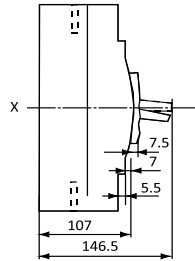

Умовне позначення виробів

Комплектація

- Міжфазні перетинки – 4 шт. (габарит 63А – 2 шт.).
- Комплект гвинтів для кріплення на монтажну панель – 4 шт.
- Термінальне кріплення: затискних болтів – 6 шт, шайб – 6 шт, гроверів – 6 шт.

Габаритні розміри

2004N/63

2004N/125

2004N/250

Установчі розміри на монтажній панелі

2004N/400

Установчі розміри на монтажній панелі

2004N/630

Установчі розміри на монтажній панелі

2004N/800

Інформація для замовлення

Модель	I _e , A	I _{ср} , кА	Артикул
Типорозмір 63			
BA-2004N/63 3P 20A	20	15	A0010040060
BA-2004N/63 3P 25A	25		A0010040061
BA-2004N/63 3P 32A	32		A0010040062
BA-2004N/63 3P 40A	40		A0010040063
BA-2004N/63 3P 50A	50		A0010040064
BA-2004N/63 3P 63A	63		A0010040065
Типорозмір 125			
BA-2004N/125 3P 40A	40	20	A0010040077
BA-2004N/125 3P 50A	50		A0010040078
BA-2004N/125 3P 63A	63		A0010040079
BA-2004N/125 3P 80A	80		A0010040066
BA-2004N/125 3P 100A	100		A0010040067
BA-2004N/125 3P 125A	125		A0010040080
Типорозмір 250			
BA-2004N/250 3P 125A	125	35	A0010040081
BA-2004N/250 3P 160A	160		A0010040068
BA-2004N/250 3P 180A	180		A0010040071
BA-2004N/250 3P 200A	200		A0010040069
BA-2004N/250 3P 250A	250		A0010040070
Типорозмір 400			
BA-2004N/400 3P 250A	250	35	A0010040072
BA-2004N/400 3P 315A	315		A0010040082
BA-2004N/400 3P 350A	350		A0010040073
BA-2004N/400 3P 400A	400		A0010040074
Типорозмір 630			
BA-2004N/630 3P 630A	630	50	A0010040075
Типорозмір 800			
BA-2004N/800 3P 800A	800	50	A0010040076