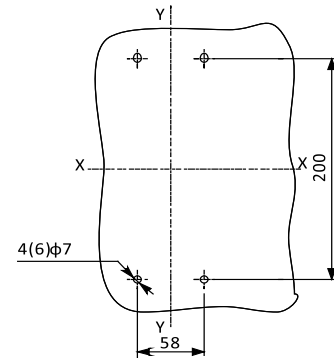

Умовне позначення виробів

Комплектація

- Міжфазні перетинки – 4 шт. (габарит 63А – 2 шт.).
- Комплект гвинтів для кріплення на монтажну панель – 4 шт.
- Термінальне кріплення: затискних болтів – 6 шт, шайб – 6 шт, гроверів – 6 шт.

Габаритні розміри

2004N/63

2004N/125

2004N/250

Установчі розміри на монтажній панелі

2004N/400

Установчі розміри на монтажній панелі

2004N/630

Установчі розміри на монтажній панелі

2004N/800

Інформація для замовлення

Модель	I _e , A	I _{ср} , кА	Артикул
Типорозмір 63			
BA-2004N/63 3P 20A	20	15	A0010040060
BA-2004N/63 3P 25A	25		A0010040061
BA-2004N/63 3P 32A	32		A0010040062
BA-2004N/63 3P 40A	40		A0010040063
BA-2004N/63 3P 50A	50		A0010040064
BA-2004N/63 3P 63A	63		A0010040065
Типорозмір 125			
BA-2004N/125 3P 40A	40	20	A0010040077
BA-2004N/125 3P 50A	50		A0010040078
BA-2004N/125 3P 63A	63		A0010040079
BA-2004N/125 3P 80A	80		A0010040066
BA-2004N/125 3P 100A	100		A0010040067
BA-2004N/125 3P 125A	125		A0010040080
Типорозмір 250			
BA-2004N/250 3P 125A	125	35	A0010040081
BA-2004N/250 3P 160A	160		A0010040068
BA-2004N/250 3P 180A	180		A0010040071
BA-2004N/250 3P 200A	200		A0010040069
BA-2004N/250 3P 250A	250		A0010040070
Типорозмір 400			
BA-2004N/400 3P 250A	250	35	A0010040072
BA-2004N/400 3P 315A	315		A0010040082
BA-2004N/400 3P 350A	350		A0010040073
BA-2004N/400 3P 400A	400		A0010040074
Типорозмір 630			
BA-2004N/630 3P 630A	630	50	A0010040075
Типорозмір 800			
BA-2004N/800 3P 800A	800	50	A0010040076