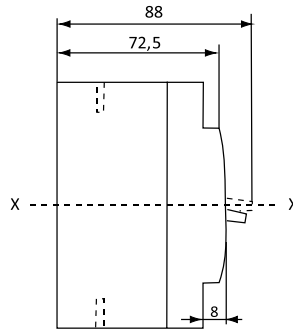

Технічні характеристики

Параметр	Значення					
Типорозмір	63	125	250	400	630	800
Тип розчіплювача	Тепловий, електромагнітний					
Номинальний робочий струм I_e , А	20, 25, 32, 40, 50, 63	40, 50, 63, 80, 100, 125	125, 160, 180, 200, 250	250, 315, 350, 400	630	800
Номинальна робоча напруга U_e , В	380					
Номинальна частота f , Гц	50					
Номинальна напруга ізоляції U_i , В	500	660		800		
Номинальна імпульсна напруга U_{imp} , кВ	6			8		
Категорія застосування	А					
Кількість полюсів	3					

Умовне позначення виробів

Комплектація

- Міжфазні перетинки – 4 шт. (габарит 63А – 2 шт.).
- Комплект гвинтів для кріплення на монтажну панель – 4 шт.
- Термінальне кріплення: затискних болтів – 6 шт, шайб – 6 шт, гроверів – 6 шт.

Габаритні розміри

2004N/63

2004N/125

2004N/250

Установчі розміри на монтажній панелі

2004N/400

Установчі розміри на монтажній панелі

2004N/630

Установчі розміри на монтажній панелі

2004N/800

Інформація для замовлення

Модель	I _e , A	I _{ср} , кА	Артикул
Типорозмір 63			
BA-2004N/63 3P 20A	20	15	A0010040060
BA-2004N/63 3P 25A	25		A0010040061
BA-2004N/63 3P 32A	32		A0010040062
BA-2004N/63 3P 40A	40		A0010040063
BA-2004N/63 3P 50A	50		A0010040064
BA-2004N/63 3P 63A	63		A0010040065
Типорозмір 125			
BA-2004N/125 3P 40A	40	20	A0010040077
BA-2004N/125 3P 50A	50		A0010040078
BA-2004N/125 3P 63A	63		A0010040079
BA-2004N/125 3P 80A	80		A0010040066
BA-2004N/125 3P 100A	100		A0010040067
BA-2004N/125 3P 125A	125		A0010040080
Типорозмір 250			
BA-2004N/250 3P 125A	125	35	A0010040081
BA-2004N/250 3P 160A	160		A0010040068
BA-2004N/250 3P 180A	180		A0010040071
BA-2004N/250 3P 200A	200		A0010040069
BA-2004N/250 3P 250A	250		A0010040070
Типорозмір 400			
BA-2004N/400 3P 250A	250	35	A0010040072
BA-2004N/400 3P 315A	315		A0010040082
BA-2004N/400 3P 350A	350		A0010040073
BA-2004N/400 3P 400A	400		A0010040074
Типорозмір 630			
BA-2004N/630 3P 630A	630	50	A0010040075
Типорозмір 800			
BA-2004N/800 3P 800A	800	50	A0010040076