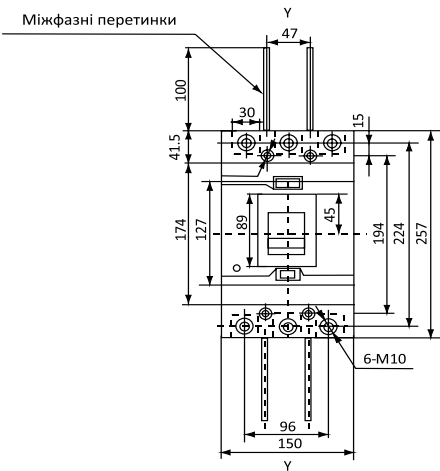

Умовне позначення виробів

Комплектація

- Міжфазні перетинки – 4 шт. (габарит 63А – 2 шт.).
- Комплект гвинтів для кріплення на монтажну панель – 4 шт.
- Термінальне кріплення: затискних болтів – 6 шт, шайб – 6 шт, гроверів – 6 шт.

Габаритні розміри

2004N/63

2004N/125

2004N/250

Установчі розміри на монтажній панелі

2004N/400

Установчі розміри на монтажній панелі

2004N/630

Установчі розміри на монтажній панелі

2004N/800

Інформація для замовлення

Модель	I _e , A	I _{ср} , кА	Артикул
Типорозмір 63			
BA-2004N/63 3P 20A	20	15	A0010040060
BA-2004N/63 3P 25A	25		A0010040061
BA-2004N/63 3P 32A	32		A0010040062
BA-2004N/63 3P 40A	40		A0010040063
BA-2004N/63 3P 50A	50		A0010040064
BA-2004N/63 3P 63A	63		A0010040065
Типорозмір 125			
BA-2004N/125 3P 40A	40	20	A0010040077
BA-2004N/125 3P 50A	50		A0010040078
BA-2004N/125 3P 63A	63		A0010040079
BA-2004N/125 3P 80A	80		A0010040066
BA-2004N/125 3P 100A	100		A0010040067
BA-2004N/125 3P 125A	125		A0010040080
Типорозмір 250			
BA-2004N/250 3P 125A	125	35	A0010040081
BA-2004N/250 3P 160A	160		A0010040068
BA-2004N/250 3P 180A	180		A0010040071
BA-2004N/250 3P 200A	200		A0010040069
BA-2004N/250 3P 250A	250		A0010040070
Типорозмір 400			
BA-2004N/400 3P 250A	250	35	A0010040072
BA-2004N/400 3P 315A	315		A0010040082
BA-2004N/400 3P 350A	350		A0010040073
BA-2004N/400 3P 400A	400		A0010040074
Типорозмір 630			
BA-2004N/630 3P 630A	630	50	A0010040075
Типорозмір 800			
BA-2004N/800 3P 800A	800	50	A0010040076