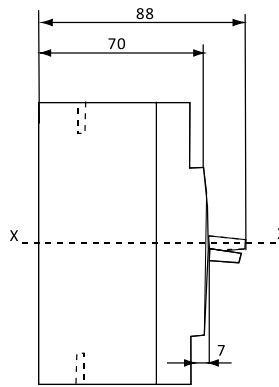

Умовне позначення виробів

Комплектація

- Міжфазні перетинки – 4 шт. (габарит 63А – 2 шт.).
- Комплект гвинтів для кріплення на монтажну панель – 4 шт.
- Термінальне кріплення: затискних болтів – 6 шт, шайб – 6 шт, гроверів – 6 шт.

Габаритні розміри

2004N/63

2004N/125

2004N/250

Установчі розміри на монтажній панелі

2004N/400

Установчі розміри на монтажній панелі

2004N/630

Установчі розміри на монтажній панелі

2004N/800

Інформація для замовлення

Модель	I _e , A	I _{ср} , кА	Артикул
Типорозмір 63			
BA-2004N/63 3P 20A	20	15	A0010040060
BA-2004N/63 3P 25A	25		A0010040061
BA-2004N/63 3P 32A	32		A0010040062
BA-2004N/63 3P 40A	40		A0010040063
BA-2004N/63 3P 50A	50		A0010040064
BA-2004N/63 3P 63A	63		A0010040065
Типорозмір 125			
BA-2004N/125 3P 40A	40	20	A0010040077
BA-2004N/125 3P 50A	50		A0010040078
BA-2004N/125 3P 63A	63		A0010040079
BA-2004N/125 3P 80A	80		A0010040066
BA-2004N/125 3P 100A	100		A0010040067
BA-2004N/125 3P 125A	125		A0010040080
Типорозмір 250			
BA-2004N/250 3P 125A	125	35	A0010040081
BA-2004N/250 3P 160A	160		A0010040068
BA-2004N/250 3P 180A	180		A0010040071
BA-2004N/250 3P 200A	200		A0010040069
BA-2004N/250 3P 250A	250		A0010040070
Типорозмір 400			
BA-2004N/400 3P 250A	250	35	A0010040072
BA-2004N/400 3P 315A	315		A0010040082
BA-2004N/400 3P 350A	350		A0010040073
BA-2004N/400 3P 400A	400		A0010040074
Типорозмір 630			
BA-2004N/630 3P 630A	630	50	A0010040075
Типорозмір 800			
BA-2004N/800 3P 800A	800	50	A0010040076