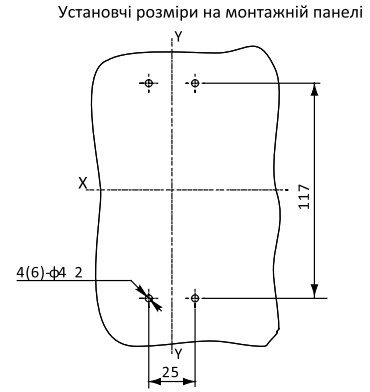

Комплектація

- Міжфазні перетинки – 4 шт. (габарит 63А – 2 шт.).
- Комплект гвинтів для кріплення на монтажну панель – 4 шт.
- Термінальне кріплення: затискних болтів – 6 шт, шайб – 6 шт, гроверів – 6 шт.

Габаритні розміри

2004N/63