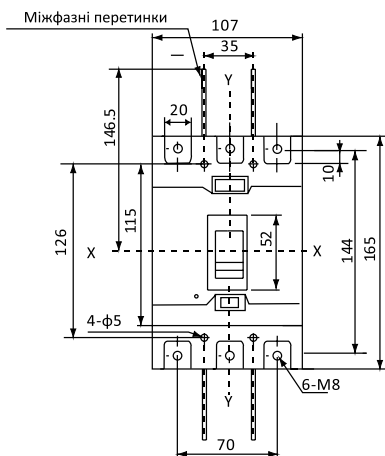

Умовне позначення виробів

Комплектація

- Міжфазні перетинки – 4 шт. (габарит 63А – 2 шт.).
- Комплект гвинтів для кріплення на монтажну панель – 4 шт.
- Термінальне кріплення: затискних болтів – 6 шт, шайб – 6 шт, гроверів – 6 шт.

Габаритні розміри

2004N/63

2004N/125

2004N/250

Установчі розміри на монтажній панелі

2004N/400

Установчі розміри на монтажній панелі

2004N/630

Установчі розміри на монтажній панелі

2004N/800

Інформація для замовлення

Модель	I _e , A	I _{ср} , кА	Артикул
Типорозмір 63			
BA-2004N/63 3P 20A	20	15	A0010040060
BA-2004N/63 3P 25A	25		A0010040061
BA-2004N/63 3P 32A	32		A0010040062
BA-2004N/63 3P 40A	40		A0010040063
BA-2004N/63 3P 50A	50		A0010040064
BA-2004N/63 3P 63A	63		A0010040065
Типорозмір 125			
BA-2004N/125 3P 40A	40	20	A0010040077
BA-2004N/125 3P 50A	50		A0010040078
BA-2004N/125 3P 63A	63		A0010040079
BA-2004N/125 3P 80A	80		A0010040066
BA-2004N/125 3P 100A	100		A0010040067
BA-2004N/125 3P 125A	125		A0010040080
Типорозмір 250			
BA-2004N/250 3P 125A	125	35	A0010040081
BA-2004N/250 3P 160A	160		A0010040068
BA-2004N/250 3P 180A	180		A0010040071
BA-2004N/250 3P 200A	200		A0010040069
BA-2004N/250 3P 250A	250		A0010040070
Типорозмір 400			
BA-2004N/400 3P 250A	250	35	A0010040072
BA-2004N/400 3P 315A	315		A0010040082
BA-2004N/400 3P 350A	350		A0010040073
BA-2004N/400 3P 400A	400		A0010040074
Типорозмір 630			
BA-2004N/630 3P 630A	630	50	A0010040075
Типорозмір 800			
BA-2004N/800 3P 800A	800	50	A0010040076