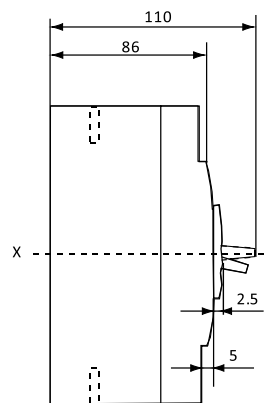

Умовне позначення виробів

Комплектація

- Міжфазні перетинки – 4 шт. (габарит 63А – 2 шт.).
- Комплект гвинтів для кріплення на монтажну панель – 4 шт.
- Термінальне кріплення: затискних болтів – 6 шт, шайб – 6 шт, гроверів – 6 шт.

Габаритні розміри

2004N/63

2004N/125

2004N/250

Установчі розміри на монтажній панелі

2004N/400

Установчі розміри на монтажній панелі

2004N/630

Установчі розміри на монтажній панелі

2004N/800

Інформація для замовлення

Модель	I _e , A	I _{ср} , кА	Артикул
Типорозмір 63			
BA-2004N/63 3P 20A	20	15	A0010040060
BA-2004N/63 3P 25A	25		A0010040061
BA-2004N/63 3P 32A	32		A0010040062
BA-2004N/63 3P 40A	40		A0010040063
BA-2004N/63 3P 50A	50		A0010040064
BA-2004N/63 3P 63A	63		A0010040065
Типорозмір 125			
BA-2004N/125 3P 40A	40	20	A0010040077
BA-2004N/125 3P 50A	50		A0010040078
BA-2004N/125 3P 63A	63		A0010040079
BA-2004N/125 3P 80A	80		A0010040066
BA-2004N/125 3P 100A	100		A0010040067
BA-2004N/125 3P 125A	125		A0010040080
Типорозмір 250			
BA-2004N/250 3P 125A	125	35	A0010040081
BA-2004N/250 3P 160A	160		A0010040068
BA-2004N/250 3P 180A	180		A0010040071
BA-2004N/250 3P 200A	200		A0010040069
BA-2004N/250 3P 250A	250		A0010040070
Типорозмір 400			
BA-2004N/400 3P 250A	250	35	A0010040072
BA-2004N/400 3P 315A	315		A0010040082
BA-2004N/400 3P 350A	350		A0010040073
BA-2004N/400 3P 400A	400		A0010040074
Типорозмір 630			
BA-2004N/630 3P 630A	630	50	A0010040075
Типорозмір 800			
BA-2004N/800 3P 800A	800	50	A0010040076