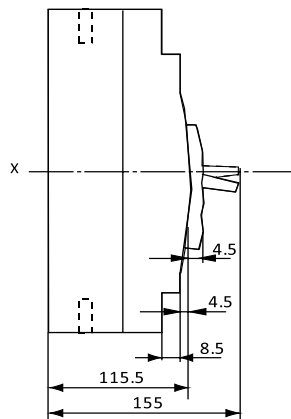

Умовне позначення виробів

Комплектація

- Міжфазні перетинки – 4 шт. (габарит 63А – 2 шт.).
- Комплект гвинтів для кріплення на монтажну панель – 4 шт.
- Термінальне кріплення: затискних болтів – 6 шт, шайб – 6 шт, гроверів – 6 шт.

Габаритні розміри

2004N/63

2004N/125

2004N/250

Установчі розміри на монтажній панелі

2004N/400

Установчі розміри на монтажній панелі

2004N/630

Установчі розміри на монтажній панелі

2004N/800

Інформація для замовлення

Модель	I _e , A	I _{ср} , кА	Артикул
Типорозмір 63			
BA-2004N/63 3P 20A	20	15	A0010040060
BA-2004N/63 3P 25A	25		A0010040061
BA-2004N/63 3P 32A	32		A0010040062
BA-2004N/63 3P 40A	40		A0010040063
BA-2004N/63 3P 50A	50		A0010040064
BA-2004N/63 3P 63A	63		A0010040065
Типорозмір 125			
BA-2004N/125 3P 40A	40	20	A0010040077
BA-2004N/125 3P 50A	50		A0010040078
BA-2004N/125 3P 63A	63		A0010040079
BA-2004N/125 3P 80A	80		A0010040066
BA-2004N/125 3P 100A	100		A0010040067
BA-2004N/125 3P 125A	125		A0010040080
Типорозмір 250			
BA-2004N/250 3P 125A	125	35	A0010040081
BA-2004N/250 3P 160A	160		A0010040068
BA-2004N/250 3P 180A	180		A0010040071
BA-2004N/250 3P 200A	200		A0010040069
BA-2004N/250 3P 250A	250		A0010040070
Типорозмір 400			
BA-2004N/400 3P 250A	250	35	A0010040072
BA-2004N/400 3P 315A	315		A0010040082
BA-2004N/400 3P 350A	350		A0010040073
BA-2004N/400 3P 400A	400		A0010040074
Типорозмір 630			
BA-2004N/630 3P 630A	630	50	A0010040075
Типорозмір 800			
BA-2004N/800 3P 800A	800	50	A0010040076