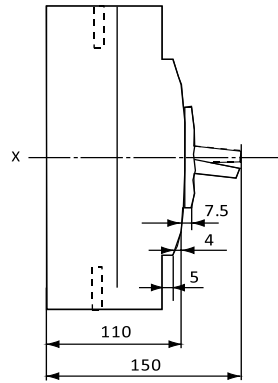

Умовне позначення виробів

Комплектація

- Міжфазні перетинки – 4 шт. (габарит 63А – 2 шт.).
- Комплект гвинтів для кріплення на монтажну панель – 4 шт.
- Термінальне кріплення: затискних болтів – 6 шт, шайб – 6 шт, гроверів – 6 шт.

Габаритні розміри

2004N/63

2004N/125

2004N/250

Установчі розміри на монтажній панелі

2004N/400

Установчі розміри на монтажній панелі

2004N/630

Установчі розміри на монтажній панелі

2004N/800

Інформація для замовлення

Модель	I _e , A	I _{ср} , кА	Артикул
Типорозмір 63			
BA-2004N/63 3P 20A	20	15	A0010040060
BA-2004N/63 3P 25A	25		A0010040061
BA-2004N/63 3P 32A	32		A0010040062
BA-2004N/63 3P 40A	40		A0010040063
BA-2004N/63 3P 50A	50		A0010040064
BA-2004N/63 3P 63A	63		A0010040065
Типорозмір 125			
BA-2004N/125 3P 40A	40	20	A0010040077
BA-2004N/125 3P 50A	50		A0010040078
BA-2004N/125 3P 63A	63		A0010040079
BA-2004N/125 3P 80A	80		A0010040066
BA-2004N/125 3P 100A	100		A0010040067
BA-2004N/125 3P 125A	125		A0010040080
Типорозмір 250			
BA-2004N/250 3P 125A	125	35	A0010040081
BA-2004N/250 3P 160A	160		A0010040068
BA-2004N/250 3P 180A	180		A0010040071
BA-2004N/250 3P 200A	200		A0010040069
BA-2004N/250 3P 250A	250		A0010040070
Типорозмір 400			
BA-2004N/400 3P 250A	250	35	A0010040072
BA-2004N/400 3P 315A	315		A0010040082
BA-2004N/400 3P 350A	350		A0010040073
BA-2004N/400 3P 400A	400		A0010040074
Типорозмір 630			
BA-2004N/630 3P 630A	630	50	A0010040075
Типорозмір 800			
BA-2004N/800 3P 800A	800	50	A0010040076