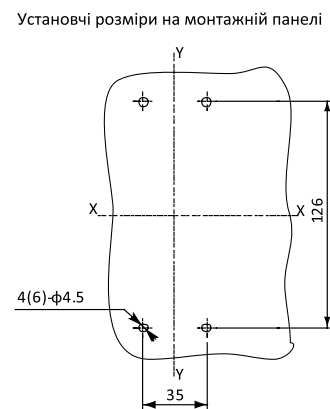

Умовне позначення виробів

Комплектація

- Міжфазні перетинки – 4 шт. (габарит 63А – 2 шт.).
- Комплект гвинтів для кріплення на монтажну панель – 4 шт.
- Термінальне кріплення: затискних болтів – 6 шт, шайб – 6 шт, гроверів – 6 шт.

Габаритні розміри

2004N/63

2004N/125

2004N/250

Установчі розміри на монтажній панелі

2004N/400

Установчі розміри на монтажній панелі

2004N/630

Установчі розміри на монтажній панелі

2004N/800

Інформація для замовлення

Модель	I _e , A	I _{ср} , кА	Артикул
Типорозмір 63			
BA-2004N/63 3P 20A	20	15	A0010040060
BA-2004N/63 3P 25A	25		A0010040061
BA-2004N/63 3P 32A	32		A0010040062
BA-2004N/63 3P 40A	40		A0010040063
BA-2004N/63 3P 50A	50		A0010040064
BA-2004N/63 3P 63A	63		A0010040065
Типорозмір 125			
BA-2004N/125 3P 40A	40	20	A0010040077
BA-2004N/125 3P 50A	50		A0010040078
BA-2004N/125 3P 63A	63		A0010040079
BA-2004N/125 3P 80A	80		A0010040066
BA-2004N/125 3P 100A	100		A0010040067
BA-2004N/125 3P 125A	125		A0010040080
Типорозмір 250			
BA-2004N/250 3P 125A	125	35	A0010040081
BA-2004N/250 3P 160A	160		A0010040068
BA-2004N/250 3P 180A	180		A0010040071
BA-2004N/250 3P 200A	200		A0010040069
BA-2004N/250 3P 250A	250		A0010040070
Типорозмір 400			
BA-2004N/400 3P 250A	250	35	A0010040072
BA-2004N/400 3P 315A	315		A0010040082
BA-2004N/400 3P 350A	350		A0010040073
BA-2004N/400 3P 400A	400		A0010040074
Типорозмір 630			
BA-2004N/630 3P 630A	630	50	A0010040075
Типорозмір 800			
BA-2004N/800 3P 800A	800	50	A0010040076